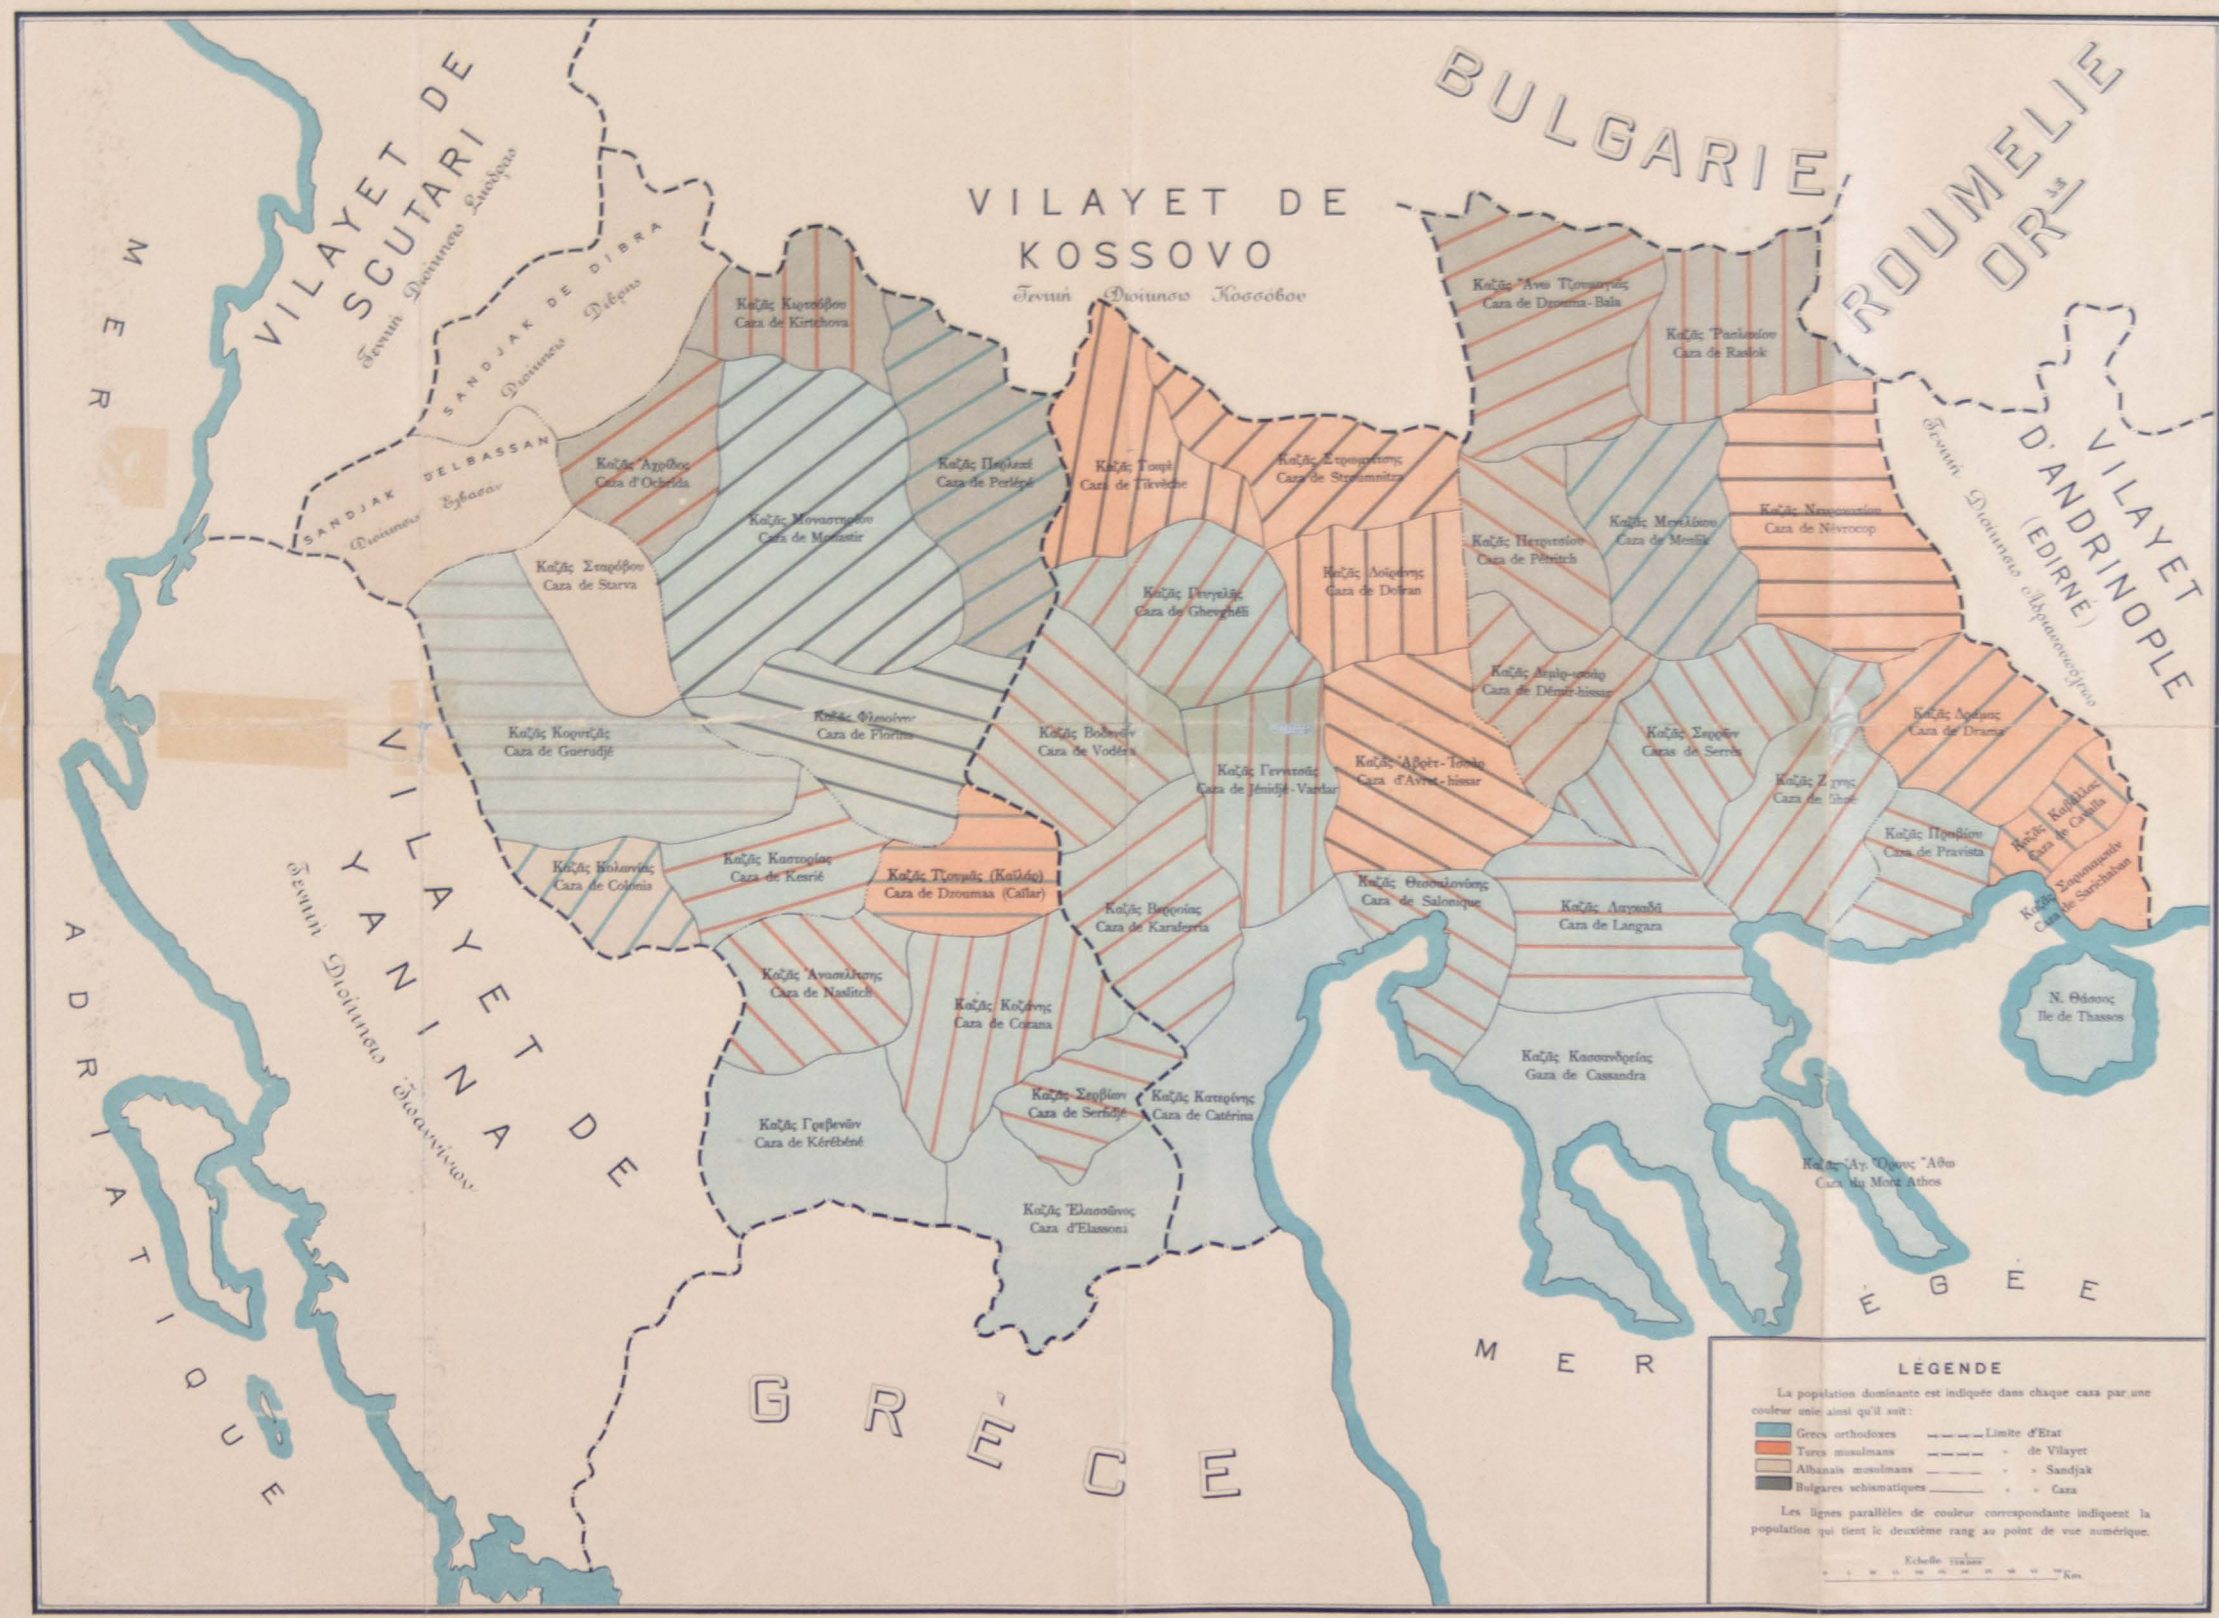

# CARTE ETHNOGRAPHIQUE GÉNÉRALE DE LA MACÉDOINE

[VILAYETS DE MONASTIR ET SALONIQUE]

Indiquant par Casas les populations prépondérantes d'après la statistique Grecque

**LÉGENDE**

La population dominante est indiquée dans chaque casa par une couleur unie ainsi qu'il suit :

- Grecs orthodoxes
- Turcs musulmans
- Albanais musulmans
- Bulgares schismatiques

--- Limite d'Etat  
 - - - - - de Vilayet  
 - · - · - Sandjak  
 - · - · - Casa

Les lignes parallèles de couleur correspondent indiquent la population qui tient le deuxième rang au point de vue numérique.

Echelle 1:100,000 Km

ΑΙΘ. ΤΗΣ Β. ΑΥΛΗΣ Γ. ΣΤΑΥΡΑΣ ΣΥΛΛΗΜΑ

LIT. DE LA COUR ROYALE 2 STANGELACI ATHÈNES